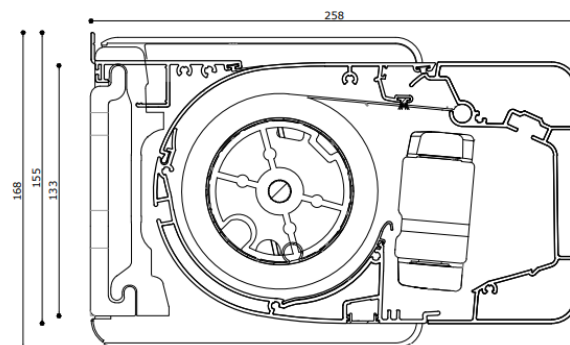

Productinformatie

De Verano Oviedo heeft een luxe uitstraling doordat het doek is verwerkt in een kleine rechthoekige cassette. Dit model kan eenvoudig tegen de wand worden gemonteerd dankzij vernieuwde wandprofielen. Maar ook aan het plafond bevestigd worden. Verlichting is optioneel.

Producteigenschappen

Materiaal: Aluminium

Cassette: Gesloten

Maximale breedte: 600 cm (maatwerk)

Maximale uitval: 350 cm (vaste maten)

Bediening: Elektrisch

Montage: Wand- of plafond montage

Windvast: Tot windkracht 4

Fabrieksgarantie: 5 jaar

Kapsteen [mm]

Schermdoorsnede [mm]

Wandmontage

Plafondmontage

Uitval

De Verano Oviedo V282 is in schuine traploos te stellen van 5 tot 70°. Hoe schuiner de voorlijst wordt afgesteld, hoe korter de afstand is tussen de voorlijst en de gevel.