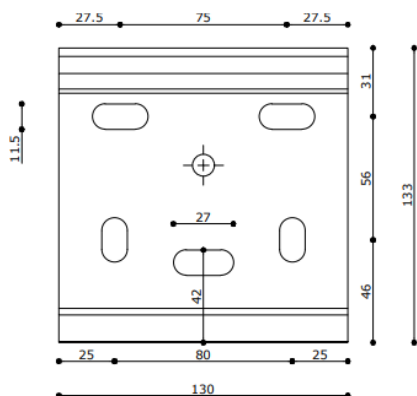

Productinformatie

De Verano Oviedo heeft een luxe uitstraling doordat het doek is verwerkt in een kleine rechthoekige cassette. Dit model kan eenvoudig tegen de wand worden gemonteerd dankzij vernieuwde wandprofielen. Maar ook aan het plafond bevestigd worden. Verlichting is optioneel.

Producteigenschappen

Materiaal: Aluminium

Cassette: Gesloten

Maximale breedte: 600 cm (maatwerk)

Maximale uitval: 350 cm (vaste maten)

Bediening: Elektrisch

Montage: Wand- of plafond montage

Windvast: Tot windkracht 4

Fabrieksgarantie: 5 jaar

Kapsteen [mm]

Schermdoorsnede [mm]

Wandmontage

Plafondmontage

Uitval

De Verano Oviedo V282 is in schuine traploos te stellen van 5 tot 70°. Hoe schuiner de voorlijst wordt afgesteld, hoe korter de afstand is tussen de voorlijst en de gevel.