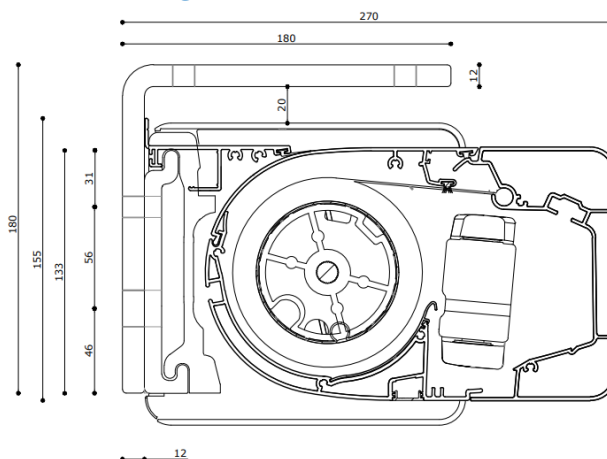

Productinformatie

De Verano Oviedo heeft een luxe uitstraling doordat het doek is verwerkt in een kleine rechthoekige cassette. Dit model kan eenvoudig tegen de wand worden gemonteerd dankzij vernieuwde wandprofielen. Maar ook aan het plafond bevestigd worden. Verlichting is optioneel.

Producteigenschappen

Materiaal: Aluminium

Cassette: Gesloten

Maximale breedte: 600 cm (maatwerk)

Maximale uitval: 350 cm (vaste maten)

Bediening: Elektrisch

Montage: Wand- of plafond montage

Windvast: Tot windkracht 4

Fabrieksgarantie: 5 jaar

Kapsteen [mm]

Schermdoorsnede [mm]

Wandmontage

Plafondmontage

Uitval

De Verano Oviedo V282 is in schuine traploos te stellen van 5 tot 70°. Hoe schuiner de voorlijst wordt afgesteld, hoe korter de afstand is tussen de voorlijst en de gevel.